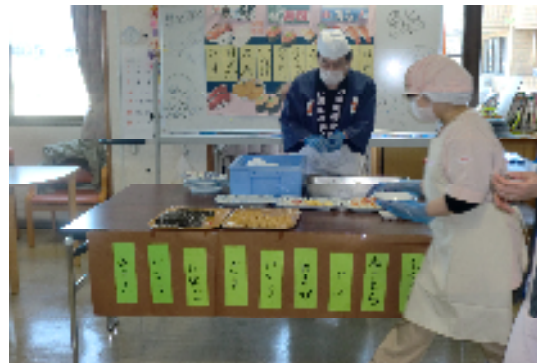

## ～ひな祭り～

デイサービスでは、ひな祭りを行いました。フロア内におひな様を飾って、桃の節句のお祝いをしました。桃の節句の歌を歌った後、2チームに分かれ玉入れゲームをしました。座ったまま投げるというルールで始めたにもかかわらず、熱が入ってくると立ち上がって玉を投げて高得点を狙う利用者さんもいました。一番

たくさん点を入れた利用者さん男女おふたりに、おだいり様とおひな様になってもらい「オリジナルひな」のできあがり。みなさんからは「お似合いだね。」「なんてかわいらしいが。」と大きな拍手をもらいました。

## ～寿司パーティー～

3月22日（金）に寿司パーティーがありました。利用者さんたちは、寿司職人が目の前でイクラ、カニ、ふくらぎ、ねぎとろ、たまごなどのネタを握る姿を見て、食べる前から少し興奮気味でした。「家ではなかなか食べれんから今日ここで食べてよかったわ。」「いっぱいお寿司がならんでいるとうれしくなるちゃ。」「おいしかった。にぎやかで楽しかったわ。」などと大満足の様子でした。